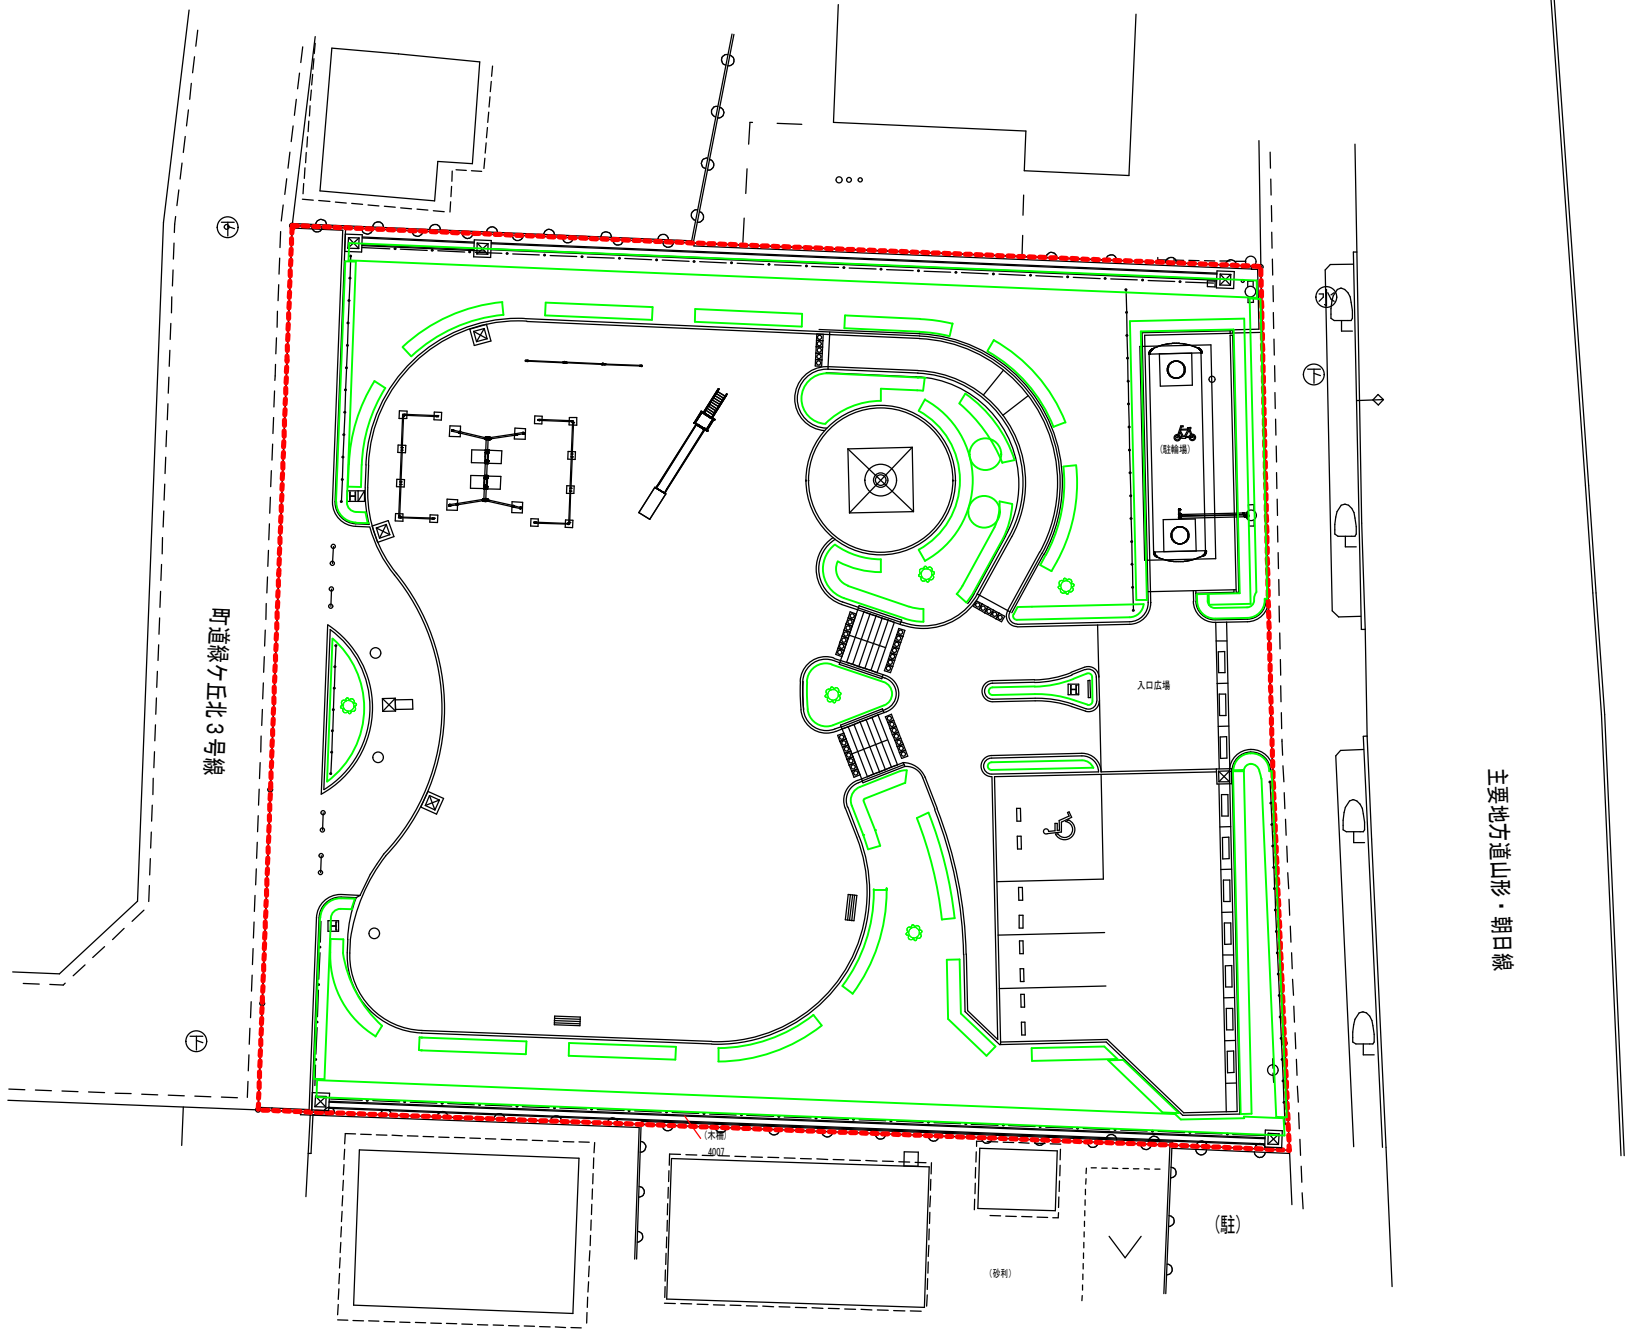

緑ヶ丘1号公園

町道線ヶ丘北3号線

主要地方道山形・朝日線